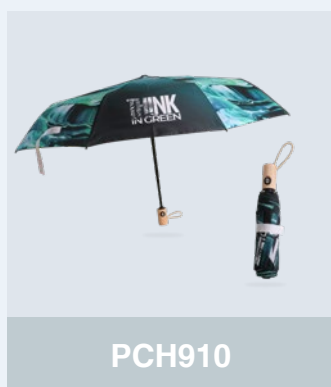

# RANGE BY SIZE

**Metro**

36.22"-39.37"