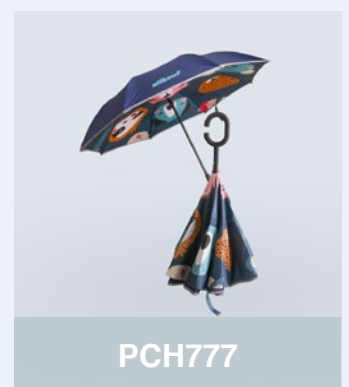

# RANGE BY SIZE

**Metro**

36.22"-39.37"