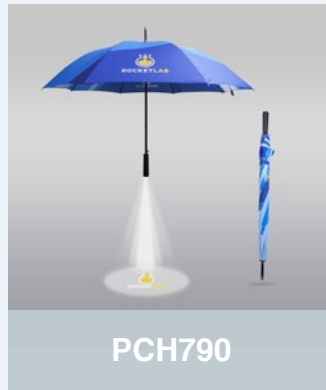

# RANGE BY SIZE

**Metro**

36.22"-39.37"