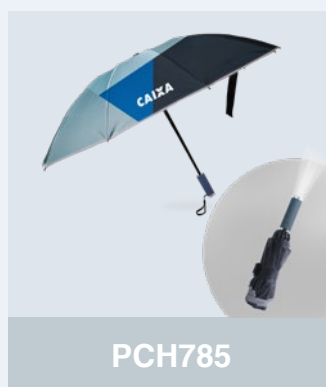

# RANGE BY SIZE

**Metro**

36.22"-39.37"