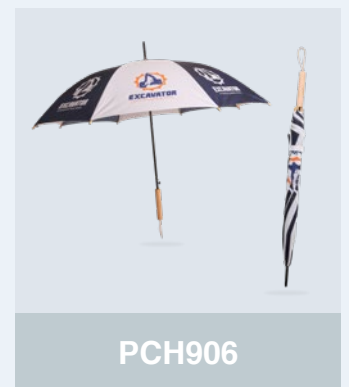

# RANGE BY SIZE

**Metro**

36.22"-39.37"