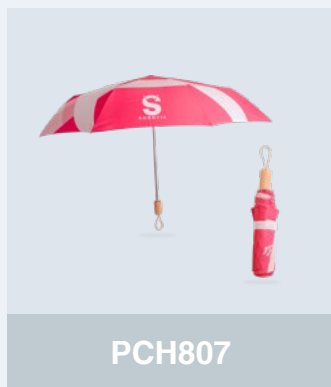

# RANGE BY SIZE

**Metro**

36.22"-39.37"